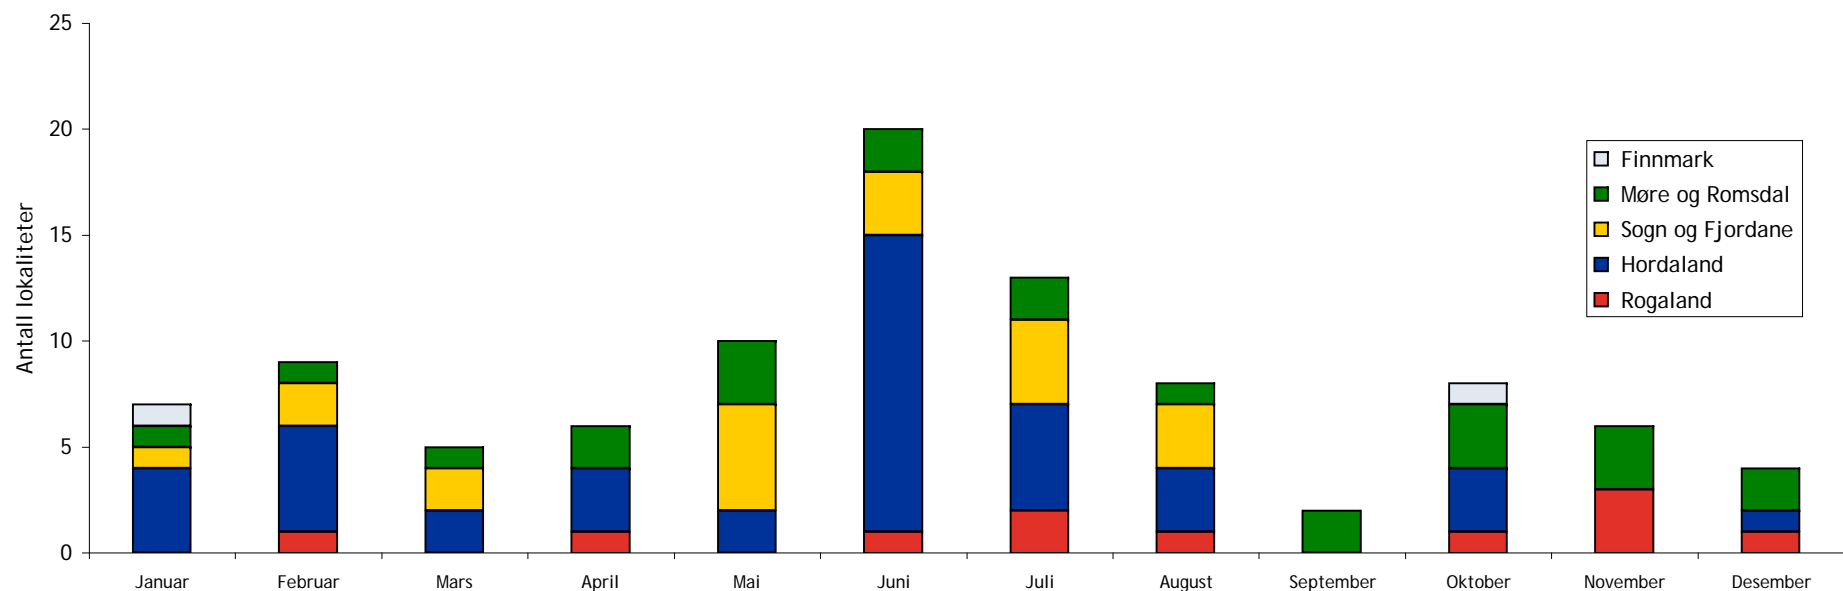

Fylke	Januar	Februar	Mars	April	Mai	Juni	Juli	August	September	Oktober	November	Desember	Totalt
Rogaland	0	1	0	1	0	1	2	1	0	1	3	1	11
Hordaland	4	5	2	3	2	14	5	3	0	3	0	1	42
Sogn og Fjordane	1	2	2	0	5	3	4	3	0	0	0	0	20
Møre og Romsdal	1	1	1	2	3	2	2	1	2	3	3	2	23
Finntmark	1	0	0	0	0	0	0	0	0	1	0	0	2
Sum	7	9	5	6	10	20	13	8	2	8	6	4	98

Tilfeller av fiskesykdommen pankreassyke (PD) i norsk fiskeoppdrett i 2007, fordelt på fylke.